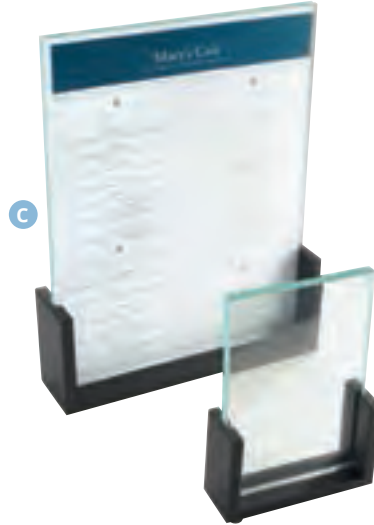

c U-Frame
Tabletop Cardholder

ITEM	CARD SIZE	LIST PRICE
1510-32	3½Wx2H	$20.00 ea
1510-411	4Wx11H	29.40 ea
1510-46	4Wx6H	21.40 ea
1510-811	8½Wx11H	34.70 ea