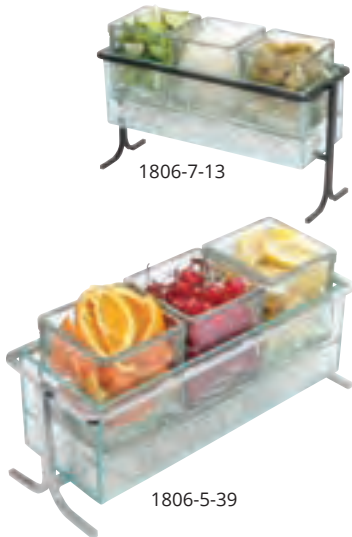

Iron 3 Glass Jar Display
ITEM DESCRIPTION LIST PRICE
1805-4-13 12Wx4Dx5H \$85.50 ea

Iron 6 Glass Jar Display
Specify Color: Black (13), Platinum (39).
ITEM DESCRIPTION LIST PRICE
1809 14Wx9Dx7H \$158.60 ea