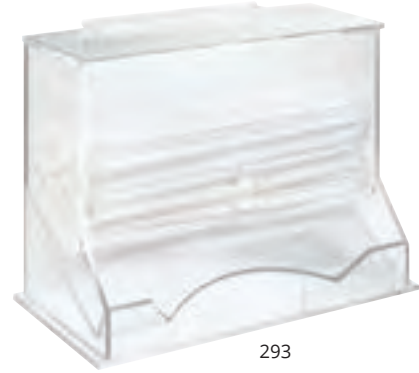

a

b Classic Straw Stir Stick Organizer

ITEM	DESCRIPTION	LIST PRICE
293	10¼Wx5¼Dx8¾H	\$97.50 ea
294	10¼Wx5¼Dx7¾H	97.50 ea
296	6½Wx5¼Dx8¾H	88.70 ea
1310	12½Wx6Dx7H	48.60 ea
1311	6Wx3½Dx5½H	32.40 ea

293

b

c Iron Revolving Lid/Ramekin Organizer New