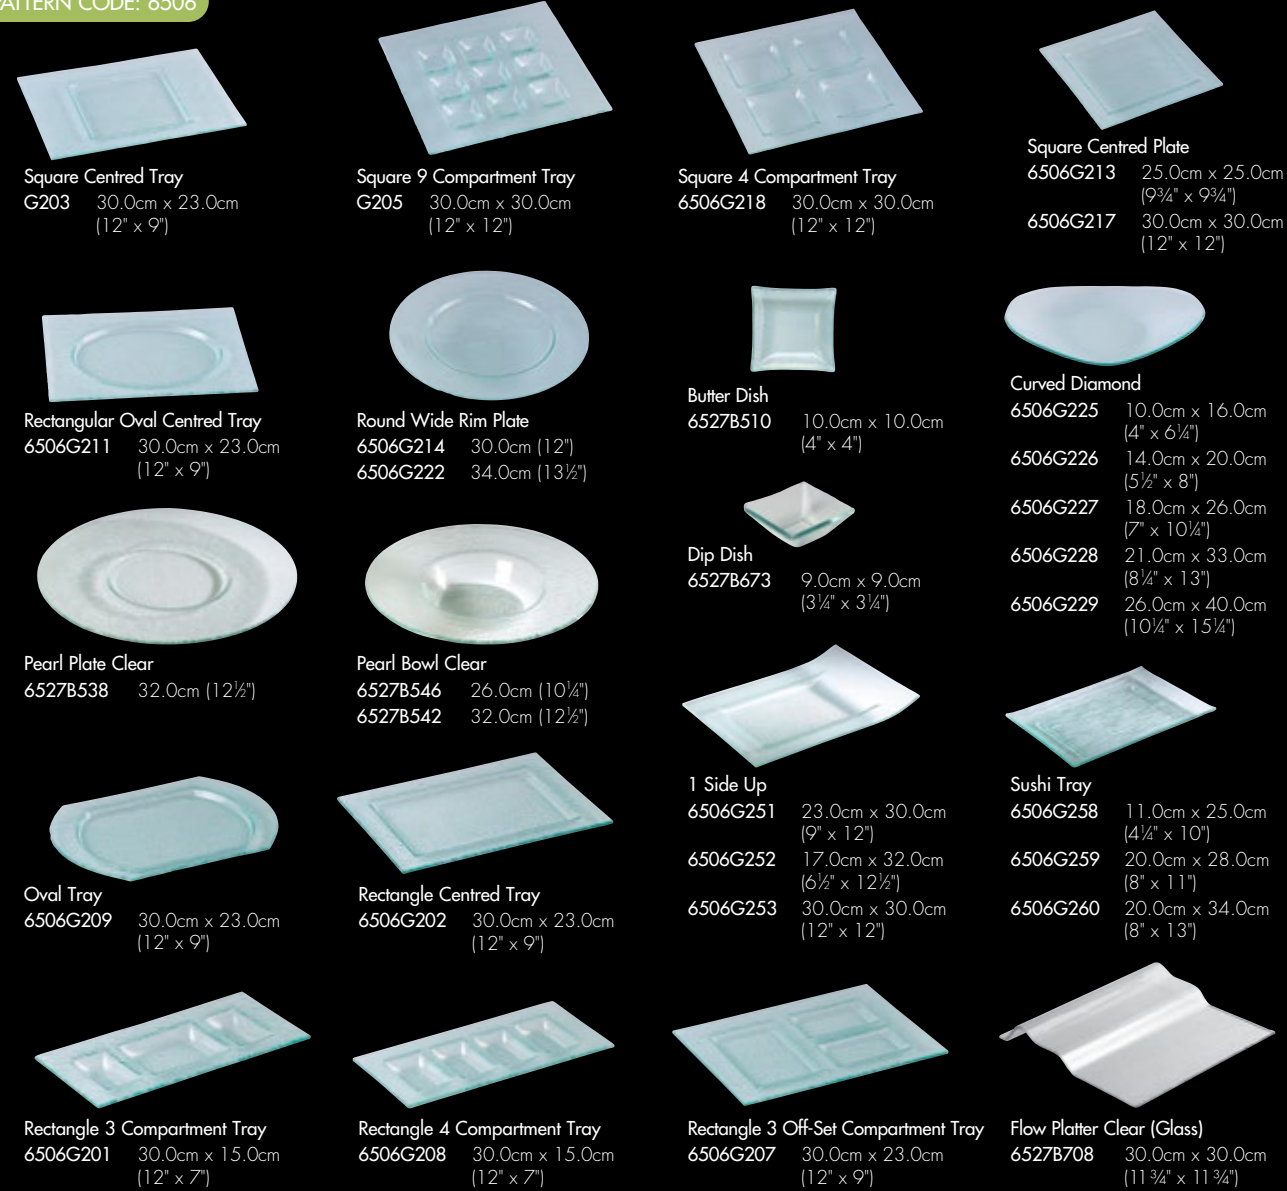

PATTERN CODE: 6506

- Square Centred Tray G203** 30.0cm x 23.0cm (12" x 9")
- Square 9 Compartment Tray G205** 30.0cm x 30.0cm (12" x 12")
- Square 4 Compartment Tray 6506G218** 30.0cm x 30.0cm (12" x 12")
- Square Centred Plate 6506G213** 25.0cm x 25.0cm (9¾" x 9¾")
- 6506G217** 30.0cm x 30.0cm (12" x 12")
- Rectangular Oval Centred Tray 6506G211** 30.0cm x 23.0cm (12" x 9")
- Round Wide Rim Plate 6506G214** 30.0cm (12")
- 6506G222** 34.0cm (13½")
- Butter Dish 6527B510** 10.0cm x 10.0cm (4" x 4")
- Curved Diamond 6506G225** 10.0cm x 16.0cm (4" x 6¼")
- 6506G226** 14.0cm x 20.0cm (5½" x 8")
- 6506G227** 18.0cm x 26.0cm (7" x 10¼")
- 6506G228** 21.0cm x 33.0cm (8¼" x 13")
- 6506G229** 26.0cm x 40.0cm (10¼" x 15¼")
- Pearl Plate Clear 6527B538** 32.0cm (12½")
- Pearl Bowl Clear 6527B546** 26.0cm (10¼")
- 6527B542** 32.0cm (12½")
- Dip Dish 6527B673** 9.0cm x 9.0cm (3½" x 3½")
- 1 Side Up 6506G251** 23.0cm x 30.0cm (9" x 12")
- 6506G252** 17.0cm x 32.0cm (6½" x 12½")
- 6506G253** 30.0cm x 30.0cm (12" x 12")
- Sushi Tray 6506G258** 11.0cm x 25.0cm (4¼" x 10")
- 6506G259** 20.0cm x 28.0cm (8" x 11")
- 6506G260** 20.0cm x 34.0cm (8" x 13")
- Oval Tray 6506G209** 30.0cm x 23.0cm (12" x 9")
- Rectangle Centred Tray 6506G202** 30.0cm x 23.0cm (12" x 9")
- Rectangle 3 Compartment Tray 6506G201** 30.0cm x 15.0cm (12" x 7")
- Rectangle 4 Compartment Tray 6506G208** 30.0cm x 15.0cm (12" x 7")
- Rectangle 3 Off-Set Compartment Tray 6506G207** 30.0cm x 23.0cm (12" x 9")
- Flow Platter Clear (Glass) 6527B708** 30.0cm x 30.0cm (11¾" x 11¾")
- Tasters Charger (Glass) 6506G231** 30.5cm x 30.5cm (12" x 12")
- Organics Glass Plate Clear 6527B710** 36.0cm (14")
- Float 6506G244** 28.0cm (11") Small Well 12.0cm (5")
- Glass Rectangular Plate 6506G255** 17.0cm x 32.0cm (6½" x 12½")
- 6506G257** 25.0cm x 40.0cm (10" x 15½")
- Glass Square Plate 6506G254** 31.0cm x 31.0cm (12¼" x 12¼")
- Glass Square Plate 6506G256** 20.0cm x 20.0cm (8" x 8")