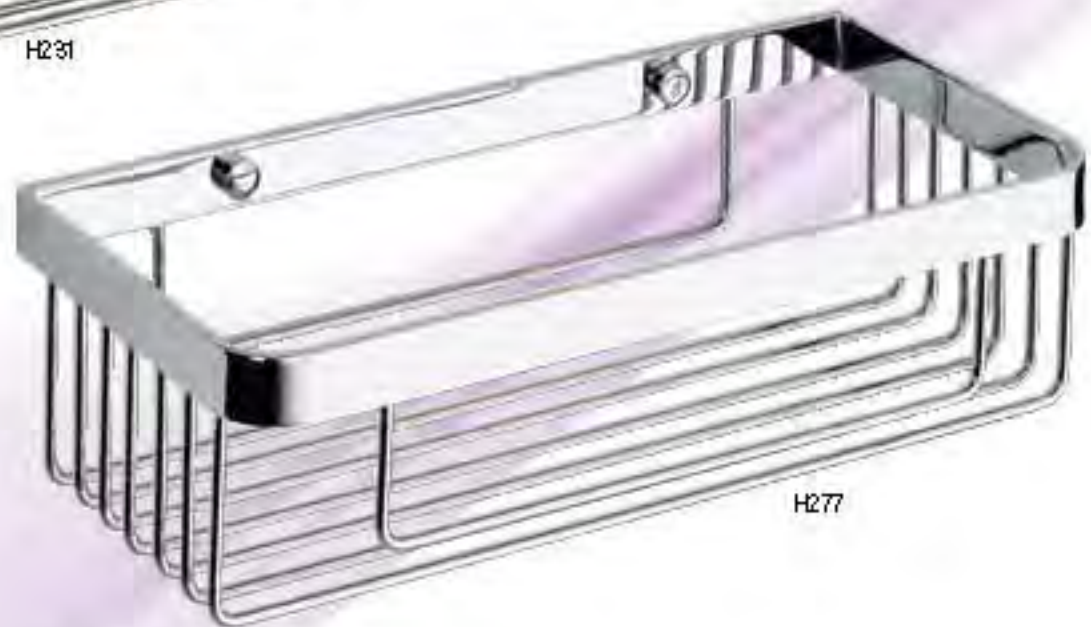

H231

H277

REF	DESCRIPCIÓN	↔	↑	↙	●	●	●
H1040	Jabonera/esponjers / Soap/sponge holder / Porte-savon/porte-éponge	262	50	125	39,90	41,90	-
H231	Jabonera/esponjers / Soap/sponge holder / Porte-savon/porte-éponge	195	45	120	39,40	41,80	47,00
H277	Jabonera botellero / Soap bottle holder / Porte-savon	300	80	140	62,90	67,40	78,50
H278	Jabonera/esponjers / Soap/sponge holder / Porte-savon/porte-éponge	160	40	100	29,90	32,00	37,00