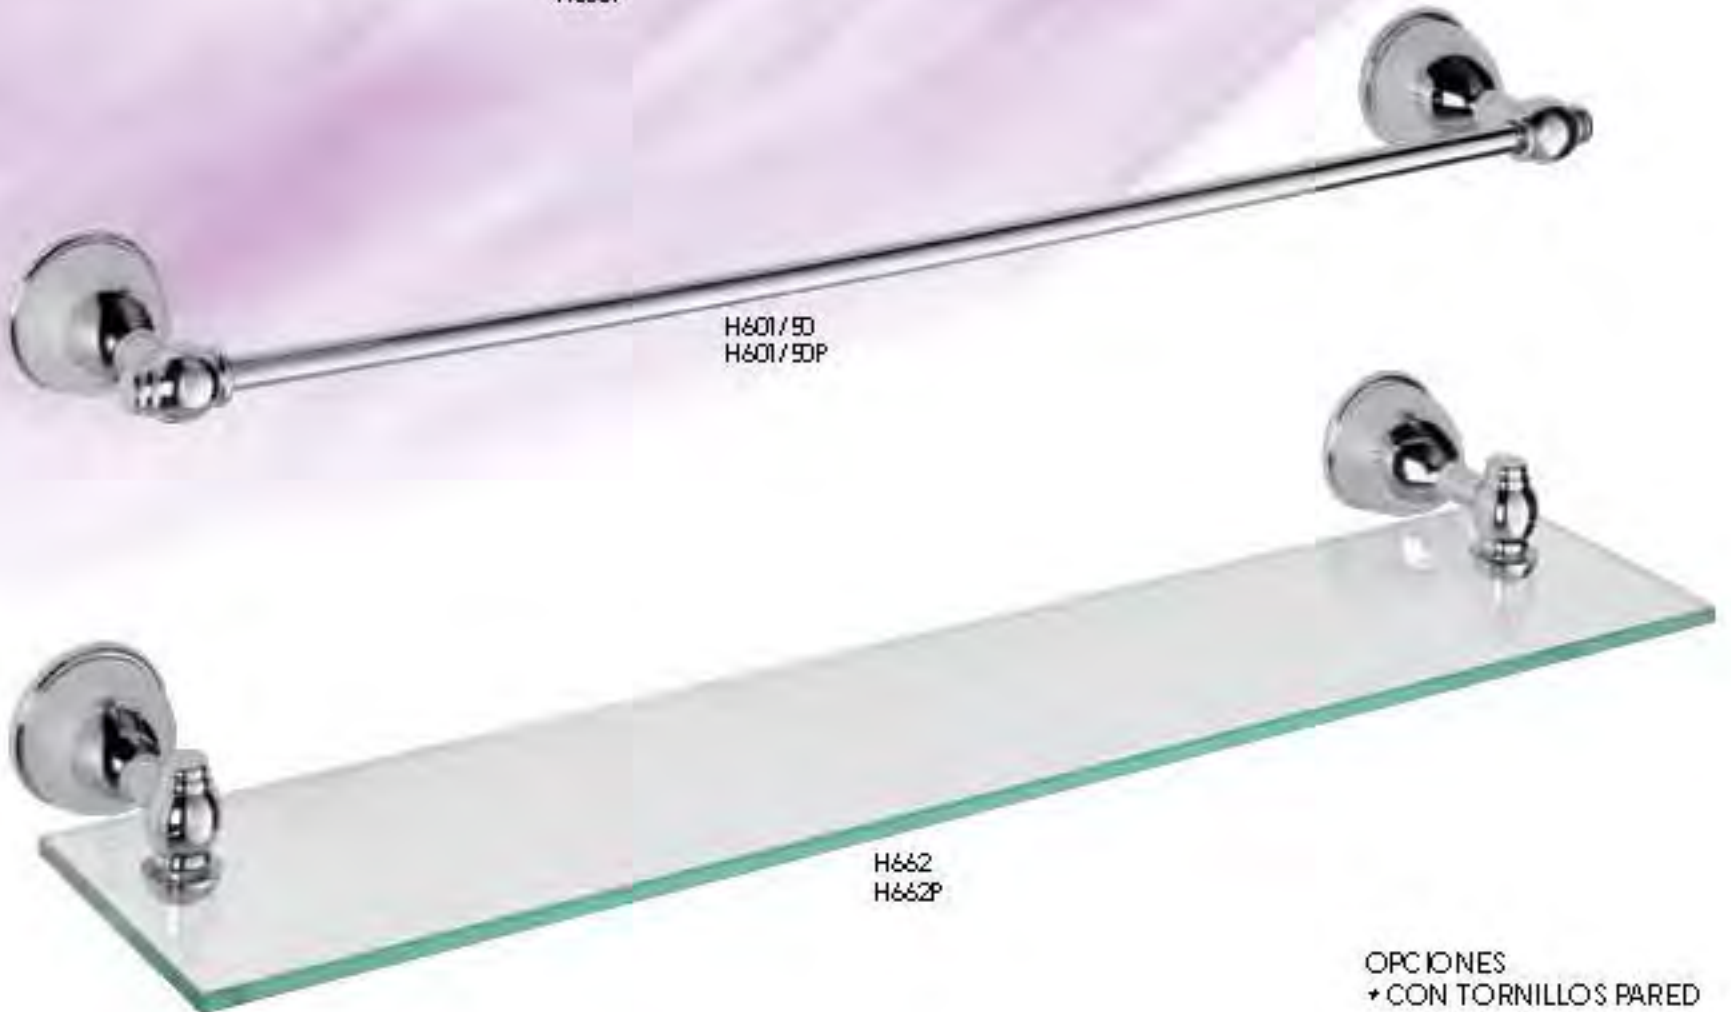

★ CON TORNILLOS PARED

★ PEGADO

OPTIONS

★ WITH SCREWS

★ WITHOUT SCREWS

OPTIONS

★ AVEC DES VIS

★ SANS VIS

H606
H606P

H609
H609P

H601/50
H601/50P

H662
H662P

- OPCIONES
 * CON TORNILLOS PARED
 * PEGADO
 OPTIONS
 * WITH SCREWS
 * WITHOUT SCREWS
 OPTIONS
 * AVEC DES VIS
 * SANS VIS

REF	DESCRIPCIÓN	↔	↑	↗	●	●	●	●	▲
H609	Percha / Robe hook / Portantourau	50	50	80	11,00	11,80	11,80	13,70	+5
H606	Portarrollo / Paper holder / Porte-rouleau	140	100	150	19,80	21,40	21,40	24,80	+5
H601/50	Tosillero barra 50 cm / 50 cm Towel bar / Porte-serviettes 50	560	50	85	23,00	24,20	24,20	26,90	+9
H662	Repisa cristal / Glass shelf / Tablette	500	55	145	25,90	27,20	27,20	31,30	+9