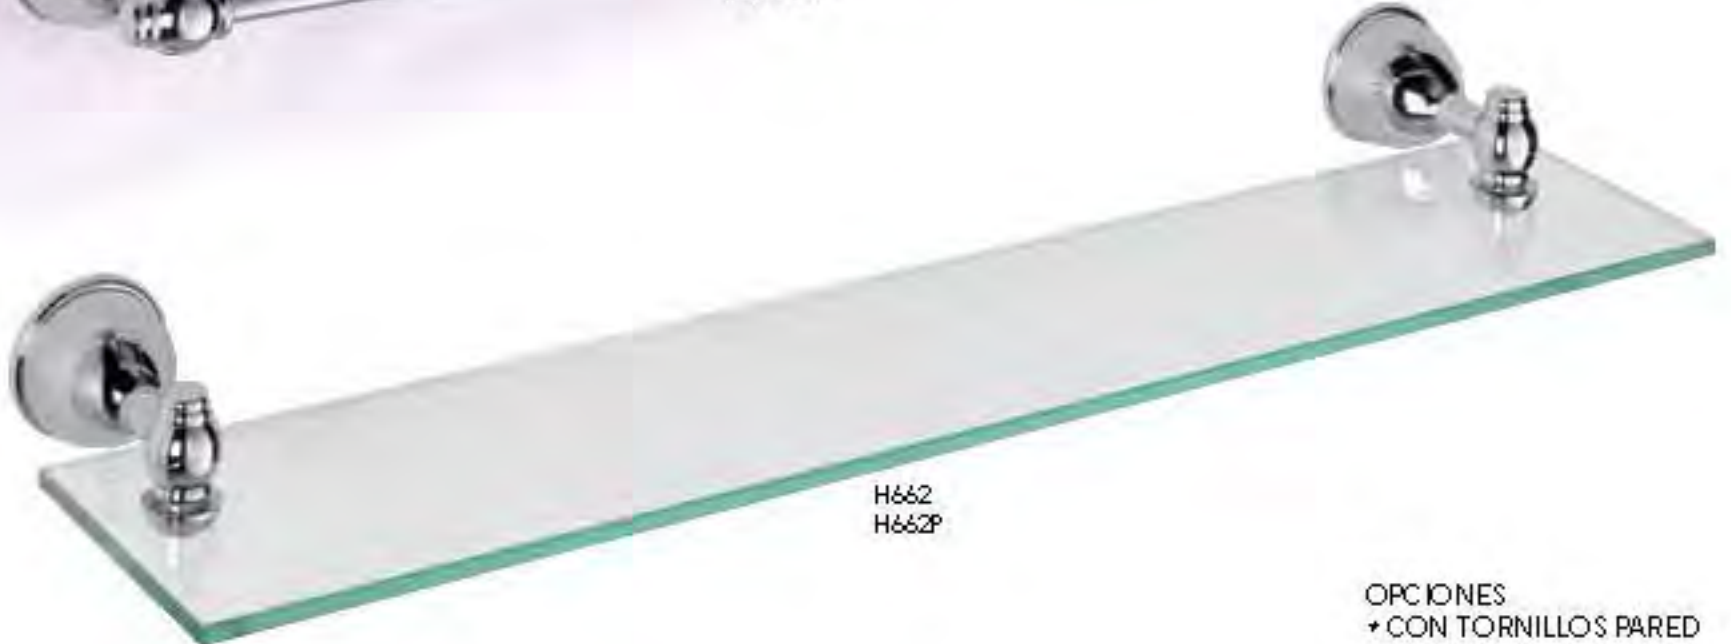

★ CON TORNILLOS PARED

★ PEGADO

OPTIONS

★ WITH SCREWS

★ WITHOUT SCREWS

OPTIONS

★ AVEC DES VIS

★ SANS VIS

H606
H606P

H609
H609P

H601/50
H601/50P

H662
H662P

- OPCIONES
 * CON TORNILLOS PARED
 * PEGADO
 OPTIONS
 * WITH SCREWS
 * WITHOUT SCREWS
 OPTIONS
 * AVEC DES VIS
 * SANS VIS

REF	DESCRIPCIÓN	↔	↑	↗	●	●	●	●	▲
H609	Percha / Robe hook / Portantourau	50	50	80	11,00	11,80	11,80	13,70	+5
H606	Portarrollo / Paper holder / Porte-rouleau	140	100	150	19,80	21,40	21,40	24,80	+5
H601/50	Tosillero barra 50 cm / 50 cm Towel bar / Porte-serviettes 50	560	50	85	23,00	24,20	24,20	26,90	+9
H662	Repisa cristal / Glass shelf / Tablette	500	55	145	25,90	27,20	27,20	31,30	+9