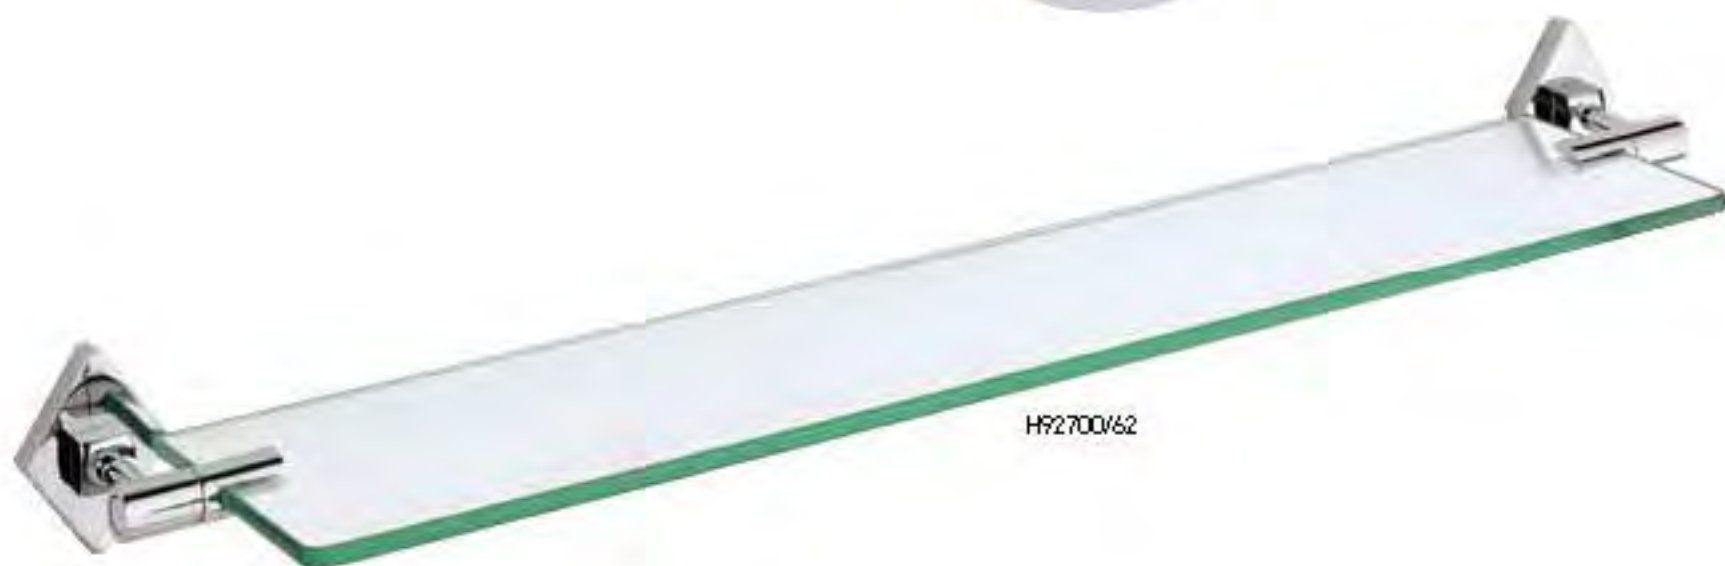

H92700/62

REF	DESCRIPCIÓN	↔	↑	↙	●	●	●
H92700/09D	Percha doble / Double robe hook / Portamanteau double	70	70	7,5	17,90	18,80	21,80
H92700/10	Escobillero / Brush holder / Porte-brosse	160	370	120	36,90	38,80	44,60
H92700/62	Repisa cristal / Glass shelf / Tablette	600	70	140	39,00	41,00	47,00