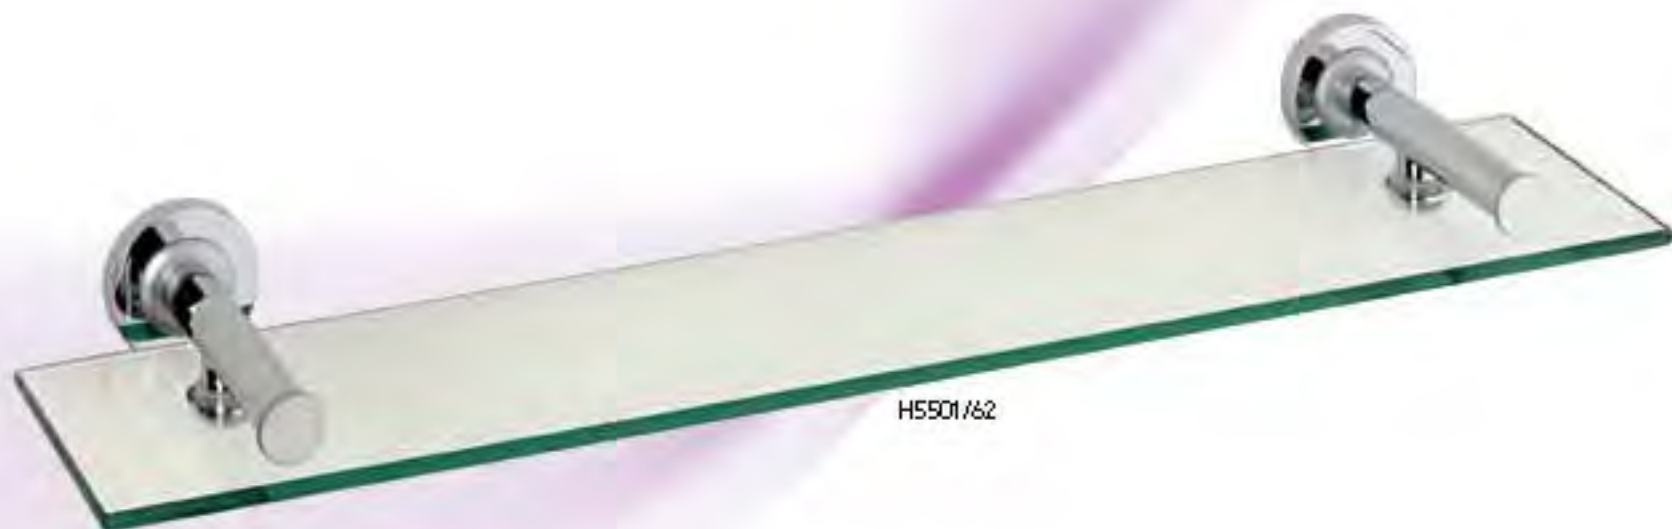

H5501/09D

H5501/16

H5501/15

H5501/10

H5501/62

REF	DESCRIPCIÓN	↔	↑	↙	●	●
H5501/09D	Percha doble / Double robe hook / Portemanteau double	65	50	75	20,80	21,90
H5501/16	Portavasos / Tumbler holder / Porte-verre	120	110	95	27,00	28,50
H5501/10	Escobillero / Brush holder / Porte-brosse	100	215	115	36,90	38,80
H5501/15	Jabonera / Soap holder / Porte-savon	135	75	120	27,00	28,50
H5501/62	Repisa cristal / Glass shelf / Tablette	550	50	115	39,40	41,40