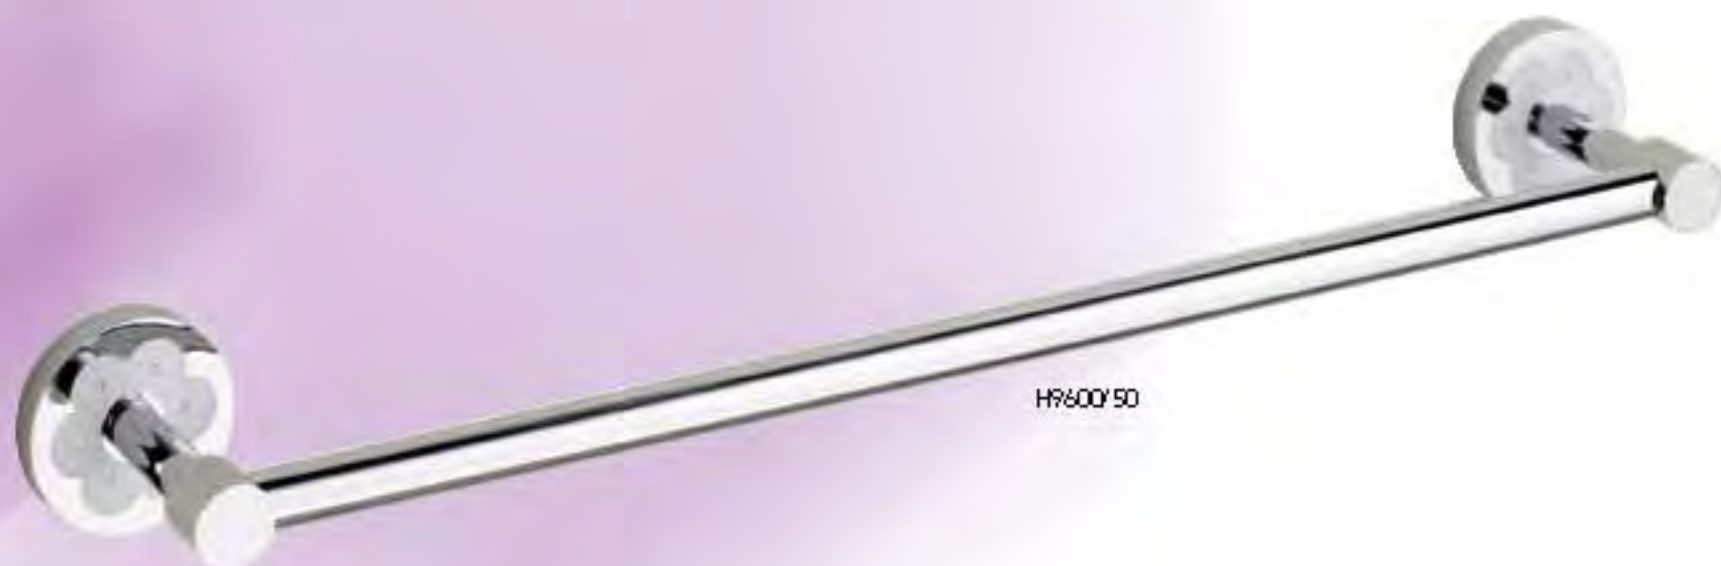

● Latón envejecido / Color
Antique brass / Colour
Laiton vieilli / Couleur

COLOR / COLOUR / COULEUR

○ Blanco ● Marfil ● Negro ● Rojo

H9600/09

H9600/06

H9600/50

REF	DESCRIPCIÓN	↔	↑	↙	🔴	🔵	🟡
H9600/09	Percha / Robe hook / Porte-manteau	57	57	70	14,80	15,60	18,50
H9600/06	Portarrollo / Paper holder / Porte-rouleau	135	145	70	26,90	28,30	33,00
H9600/50	Toallero barra 50 cm / 50 cm Towel bar / Porte-serviettes 50	550	57	80	33,50	35,90	41,90