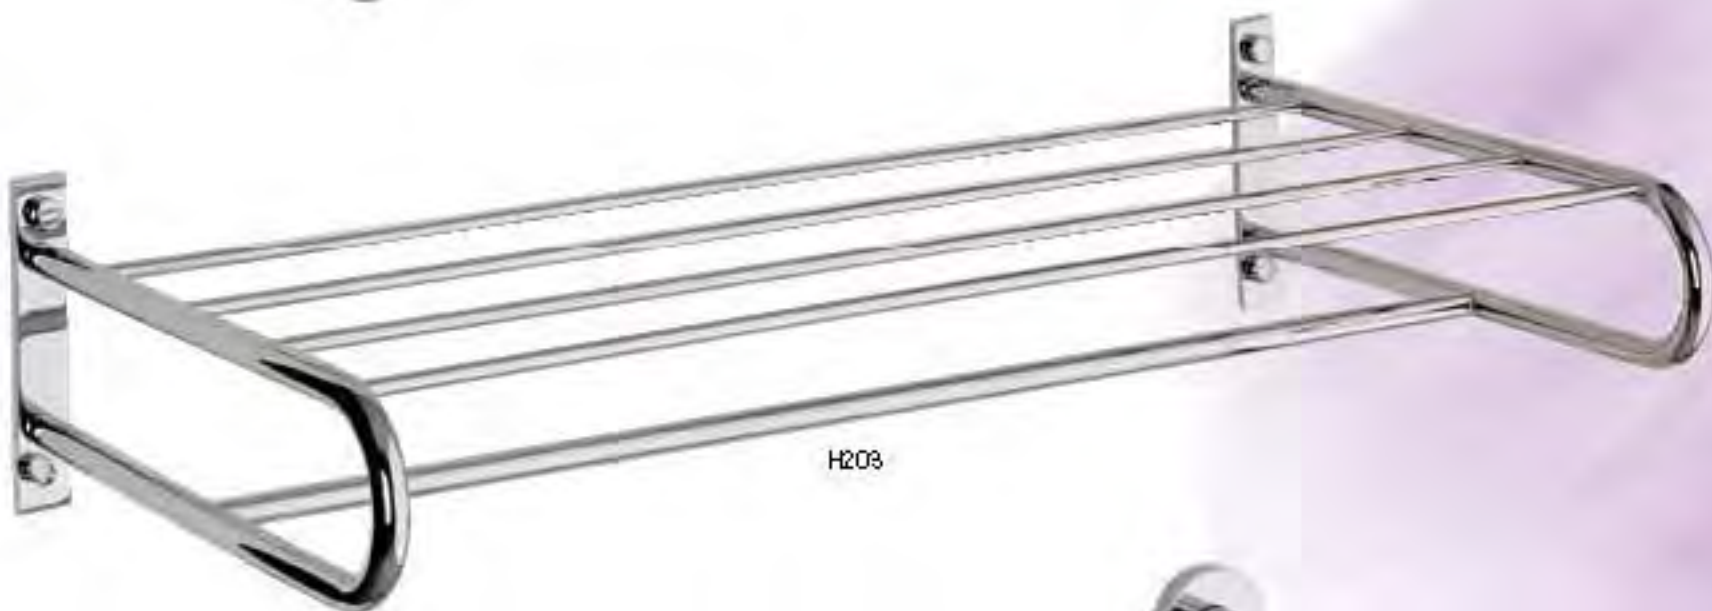

REF	DESCRIPCIÓN	←	↑	↙	∅	●	●	●
H255	Toallero repisa / Towel shelf / Portamentasu serviettes	550	160	290	-	98,00	103,00	119,00
H203	Toallero repisa / Towel shelf / Portamentasu serviettes	550	120	290	-	85,00	90,00	104,00
H202	Toallero repisa / Towel shelf / Portamentasu serviettes	520	100	310	20	116,00	121,80	140,00