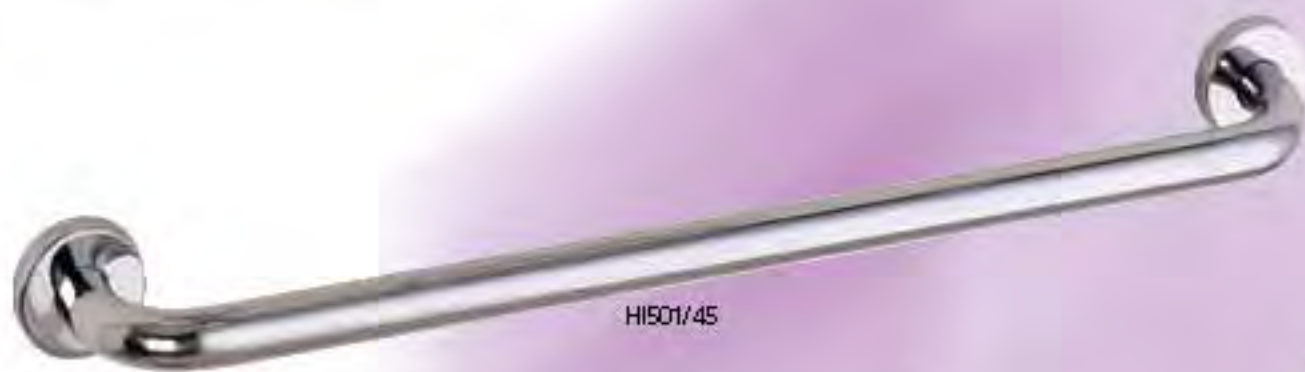

ACERO INOX AISI 304

HI500

acero inoxidable brillo
shiny stainless steel
un acier inoxydable à brillé

HI11

REF	DESCRIPCIÓN	↔	↑	↙	●
HI111	Toallero repisa / Towel shelf / Portanteau serviettes	600	120	250	68,10

● INOX

64 SANIBAÑO

HI501

HI501/45

HI501/2530
HI501/2545

REF.	DESCRIPCIÓN	←	↓	↗	∅	●
HI501	Manillón ángulo / Angle grab bar / Poignée à angle	450	50	90	25	46,00
HI501/45	Toallero barra 45 cm / 45 cm Towel bar / Porte-serviettes 45 cm	457	50	80	19	35,50
HI501/2530	Manillón 30 cm / 30 cm Grab bar / Poignée 30 cm	305	50	80	25	33,40
HI501/2545	Manillón 45 cm / 45 cm Grab bar / Poignée 45 cm	457	50	80	25	39,00