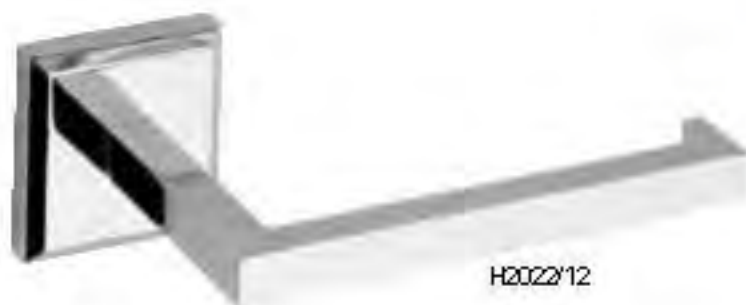

H2022/12

REF	DESCRIPCIÓN	↔	↓	↗	●	●	▲	●
H2022/09	Percha / Robe hook / Portamanteau	45	50	70	21,70	22,80	22,80	26,30
H2022/08	Portavasos / Tumbler holder / Porte-verre	85	100	120	48,80	51,00	51,00	58,70
H2022/07	Jabonera / Soap holder / Porte-savon	95	65	120	48,80	51,00	51,00	58,70
H2022/12	Escobillero / Brush holder / Porte-brosse	130	50	80	35,00	36,90	36,90	42,10
H2022/10	Portapapel reserva / Spare paper holder / Porte-rouleau de réserve	110	350	150	59,00	62,00	62,00	72,00