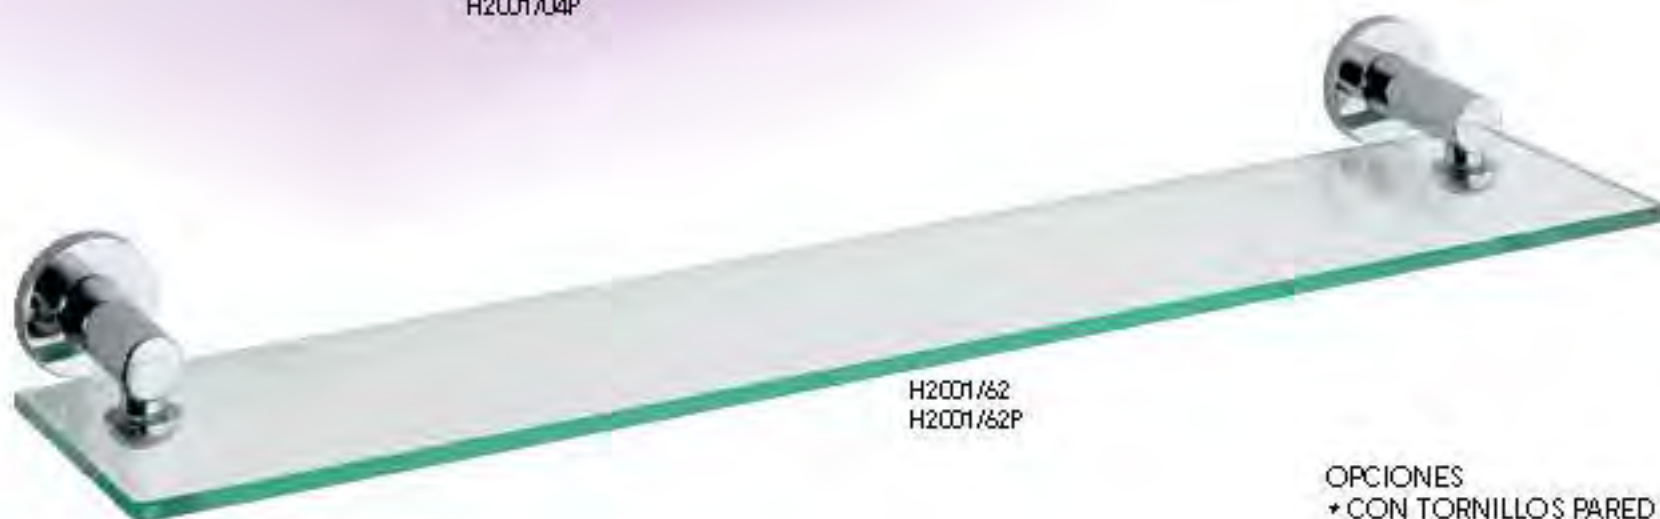

H2001/62
H2001/62P

1. OPCIONES
   + CON TORNILLOS PARED
   + PEGADO
   OPTIONS
   + WITH SCREWS
   + WITHOUT SCREWS
   OPTIONS
   + AVEC DES VIS
   + SANS VIS

REF	DESCRIPCIÓN	↔	↓	↙	∅	●	●	●	●	▲
H2001/60	Toallero barra 60 cm / 60 cm Towel bar / Porte-serviettes 60	635	4,5	65	10	26,70	28,90	28,90	34,80	+9
H2001/50	Toallero barra 50 cm / 50 cm Towel bar / Porte-serviettes 50	540	4,5	65	10	22,50	23,70	23,70	27,50	+9
H2001/05	Toallero anillo / Towel ring / Anneau	185	185	65	10	21,00	23,00	23,00	-	+5
H2001/04	Toallero anillo / Towel ring / Anneau	190	135	65	10	15,60	16,90	16,90	19,90	+5
H2001/62	Repisa cristal / Glass shelf / Tablette	500	4,5	190	-	25,90	27,20	27,20	31,30	+9