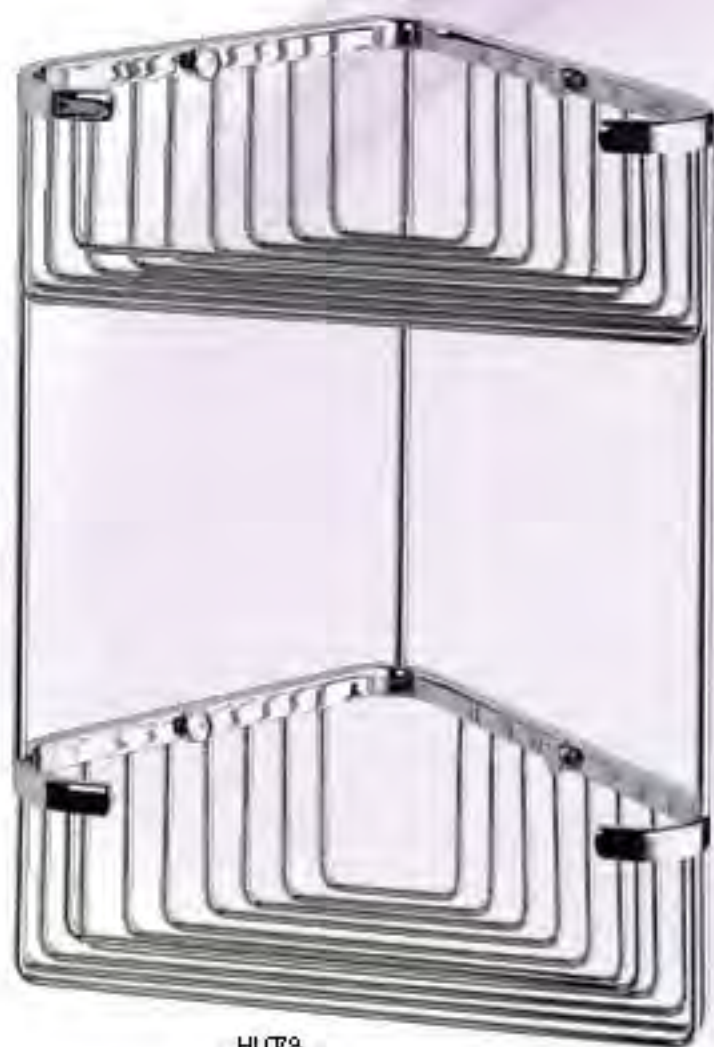

HL078

REF DESCRIPCIÓN

HL067 Jabonera esquins doble / Double corner soap holder / Porte-savon à angle double
HL078 Jabonera esquins doble / Double corner soap holder / Porte-savon à angle double

↔	↑	↙	●	●	●
200	290	200	79,90	84,80	99,00
190	320	190	67,90	71,30	83,00