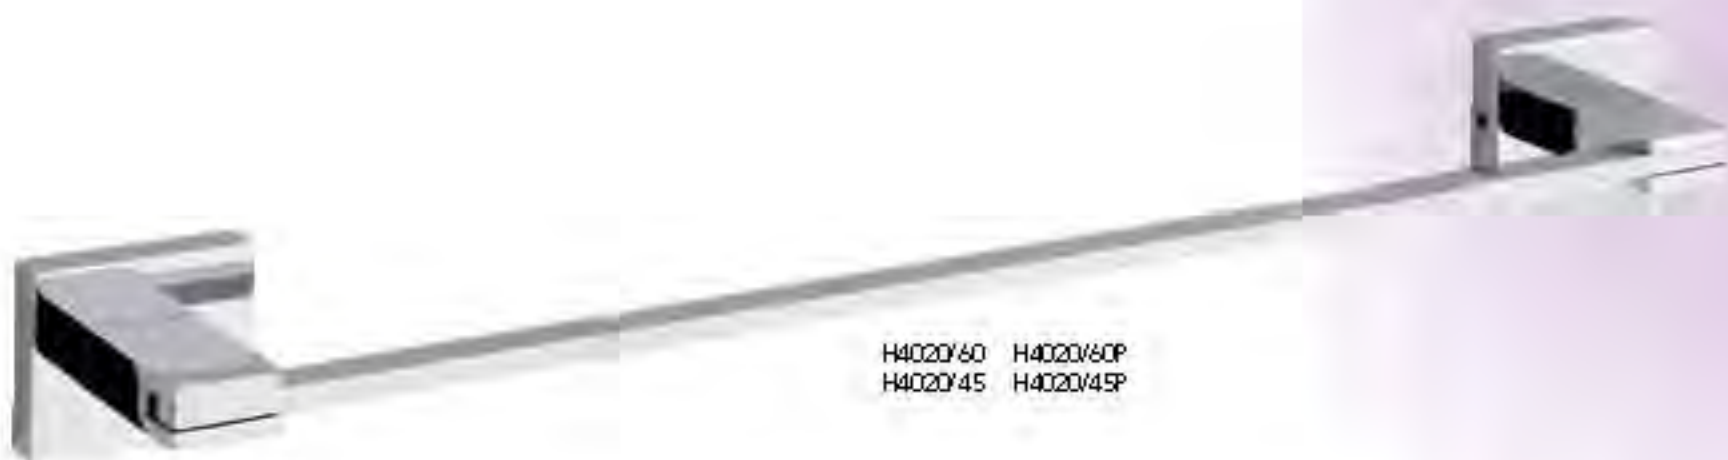

CELESTE H4020

accesorios latón macizo
solid brass accessories
des accessoires en laiton

H4020/60 H4020/60P
H4020/45 H4020/45P

REF.	DESCRIPCIÓN	↔	↓	↙	●	●	●	▲
H4020/60	Toallero barra 60 cm / 60 cm Towel bar / Porte-serviettes 60	600	55	62	51,90	54,50	62,70	+9
H4020/45	Toallero barra 45 cm / 45 cm Towel bar / Porte-serviettes 45	450	55	62	47,90	50,30	57,90	+9