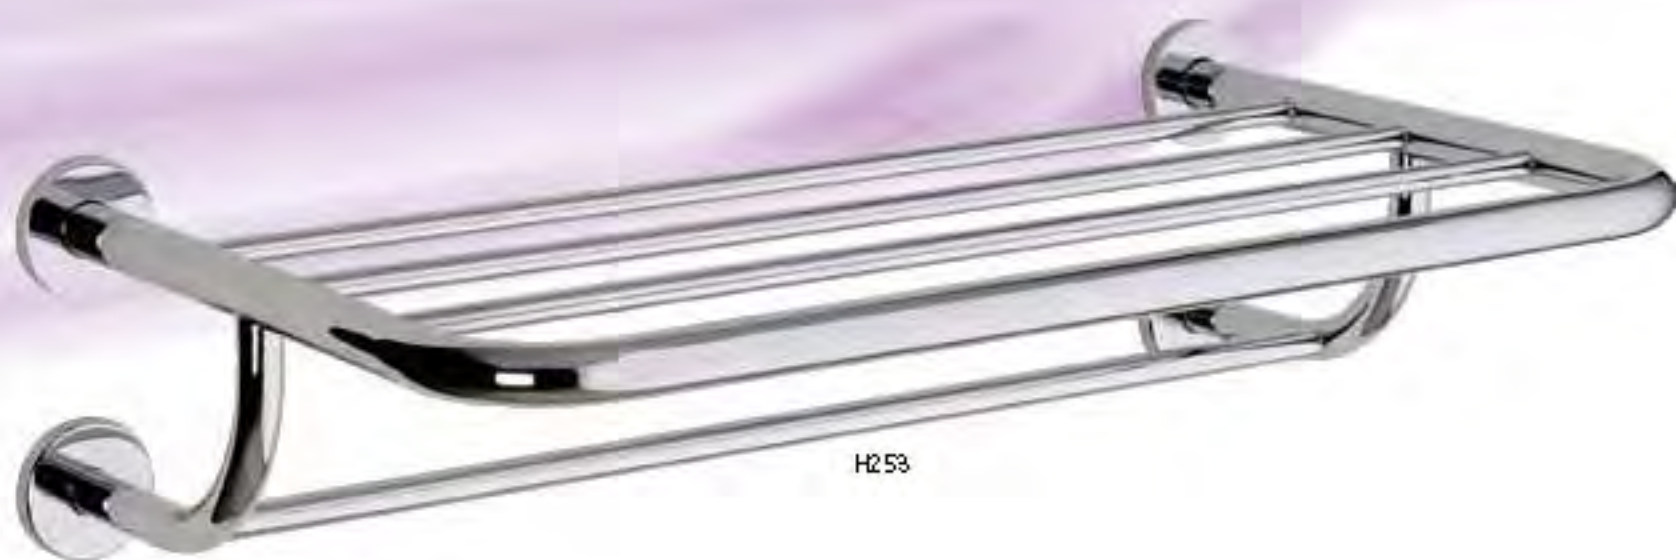

OASIS H200

accesorios de latón
brass accessories
des accessoires en laiton

H253

REF DESCRIPCIÓN

REF	DESCRIPCIÓN	↔	↑	↙	⊘	●	●	●
H253	Tallero repisa / Towel shelf / Portamentes u serviettes	520	110	310	20	139,90	147,00	170,00

● Cromo
Chrome
Chrome

● Cromo mate
Matt Chrome
Chrome mat

● Latón envejecido
Antique brass
Laiton vieilli